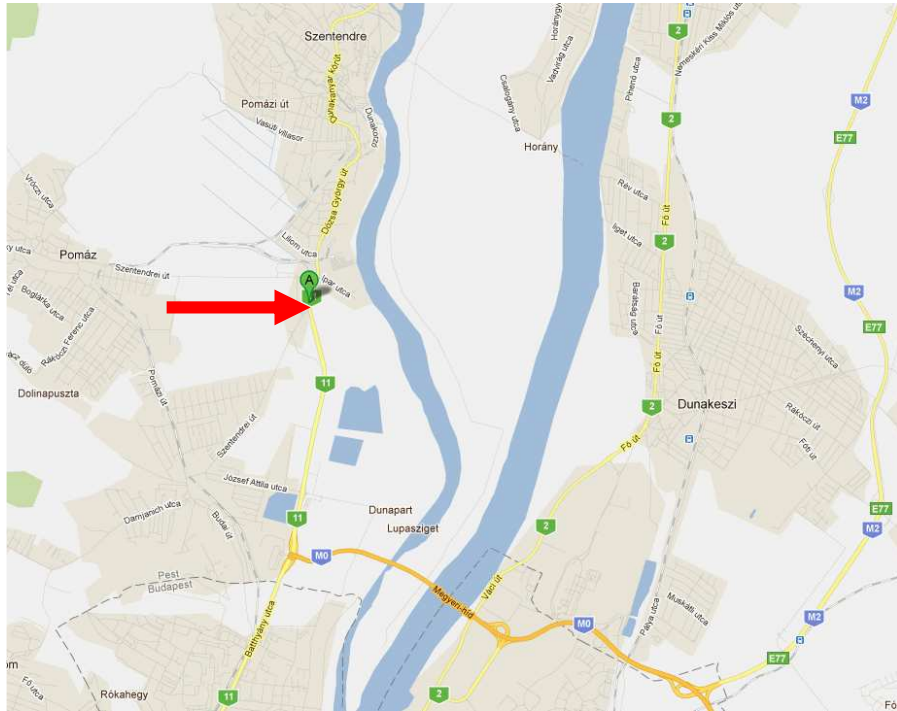

Kiadó autószalon / műhely 11-es főúton

Car Showroom and Service Station to Let on Road No. 11

Szentendre, Dózsa Gy. út – Dobogókői út és Galamb József u. között

- Szabadonálló épület
- Rendkívül jó láthatósággal a 11-es út felől a benzinkút mellett
- „saját” lejárattal a Galamb József utca felől
- Nagy üvegportálokkal, udvarral
- Egyedi gázfűtés, részben klimatizált épület
- 17 parkolóhellyel, gépkocsi átadóval
- A jelentős forgalmú 11-es út mellett

AUTÓSZALON ÉS MŰHELY KIADÓ

CAR SHOWROOM AND SERVICE STATION TO LET

- *Standalone building*
- *Facing road No. 11 – main arteria of North-Buda and its agglomeration*
- *Easily accessible by car via Galamb J. utca*
- *Excellent visibility, large glass portals*
- *Central gas heating installed (A/C in the offices)*
- *17 parking lots*
- *Adjacent the extremely busy road No. 11*

Kiadó autószalon / műhely 11-es főúton

Car Showroom and Service Station to Let on Road No. 11

Szentendre, Dózsa Gy. út – Dobogókői út és Galamb József u. között

MEGKÖZELÍTÉS / ACCESS:

Gépjárművel egy „saját” lehajtóval a Galamb József utca felől, mind Szentendre, mind Budapest felől balra kanyarodással megközelíthető

By car via an „own” exit off road No. 11 (from both directions)

Kiadó autószalon / műhely 11-es főúton

Car Showroom and Service Station to Let on Road No. 11
Szentendre, Dózsa Gy. út – Dobogókői út és Galamb József u. között