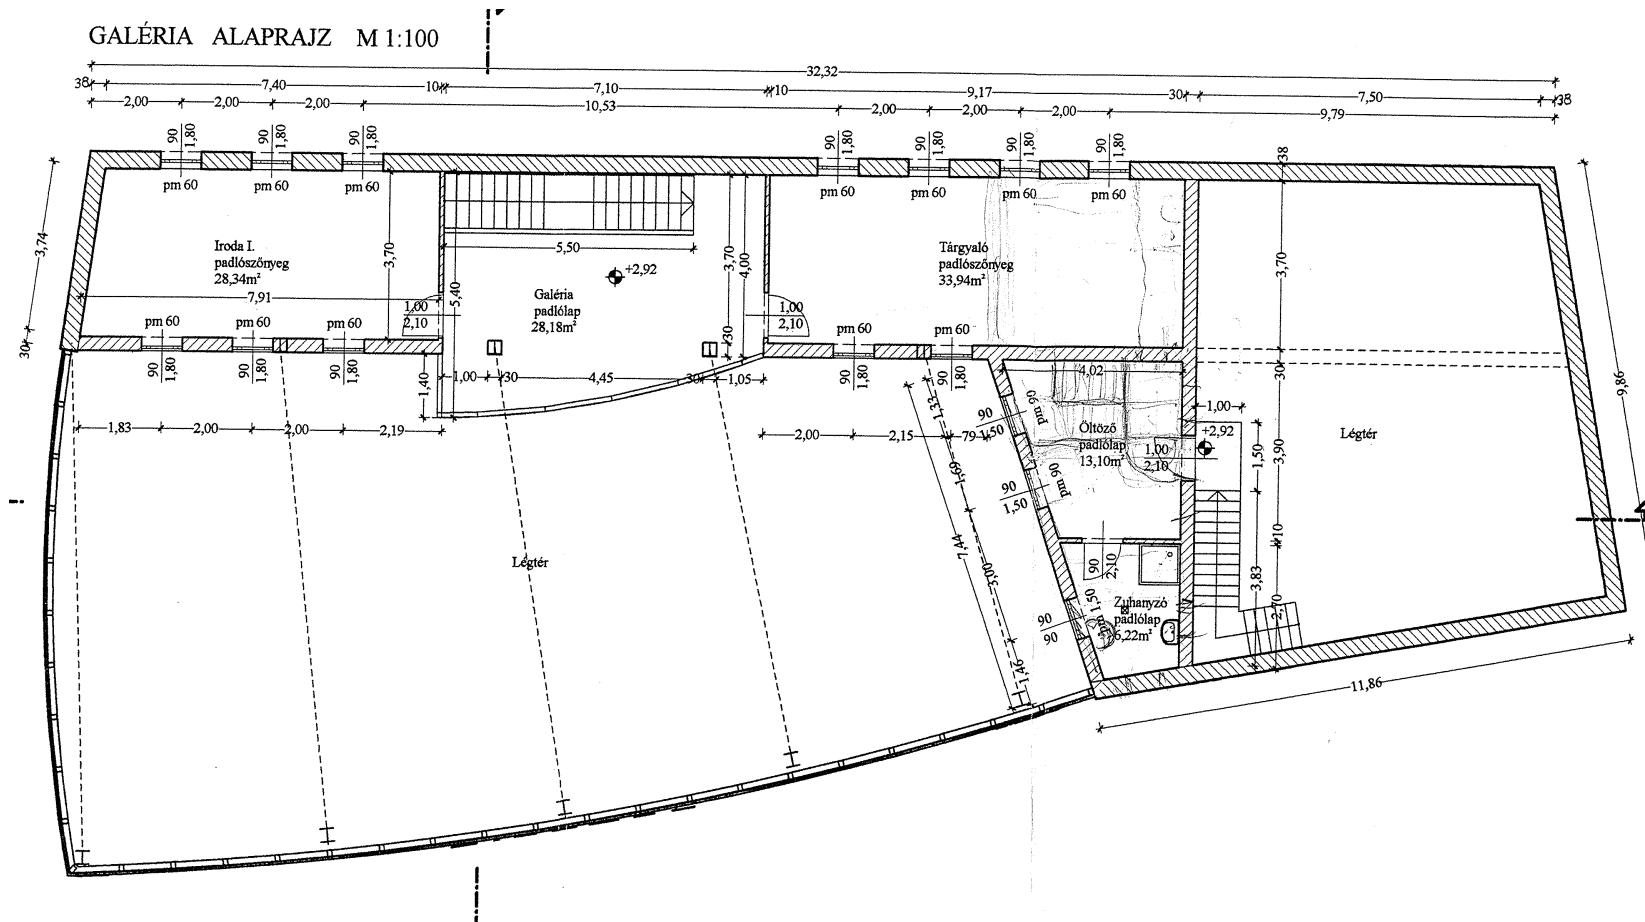

Kiadó autószalon / műhely 11-es főúton

Car Showroom and Service Station to Let on Road No. 11

Szentendre, Dózsa Gy. út – Dobogókői út és Galamb József u. között

Emelet (iroda, tárgyaló) / Emelet (offices, meeting room)