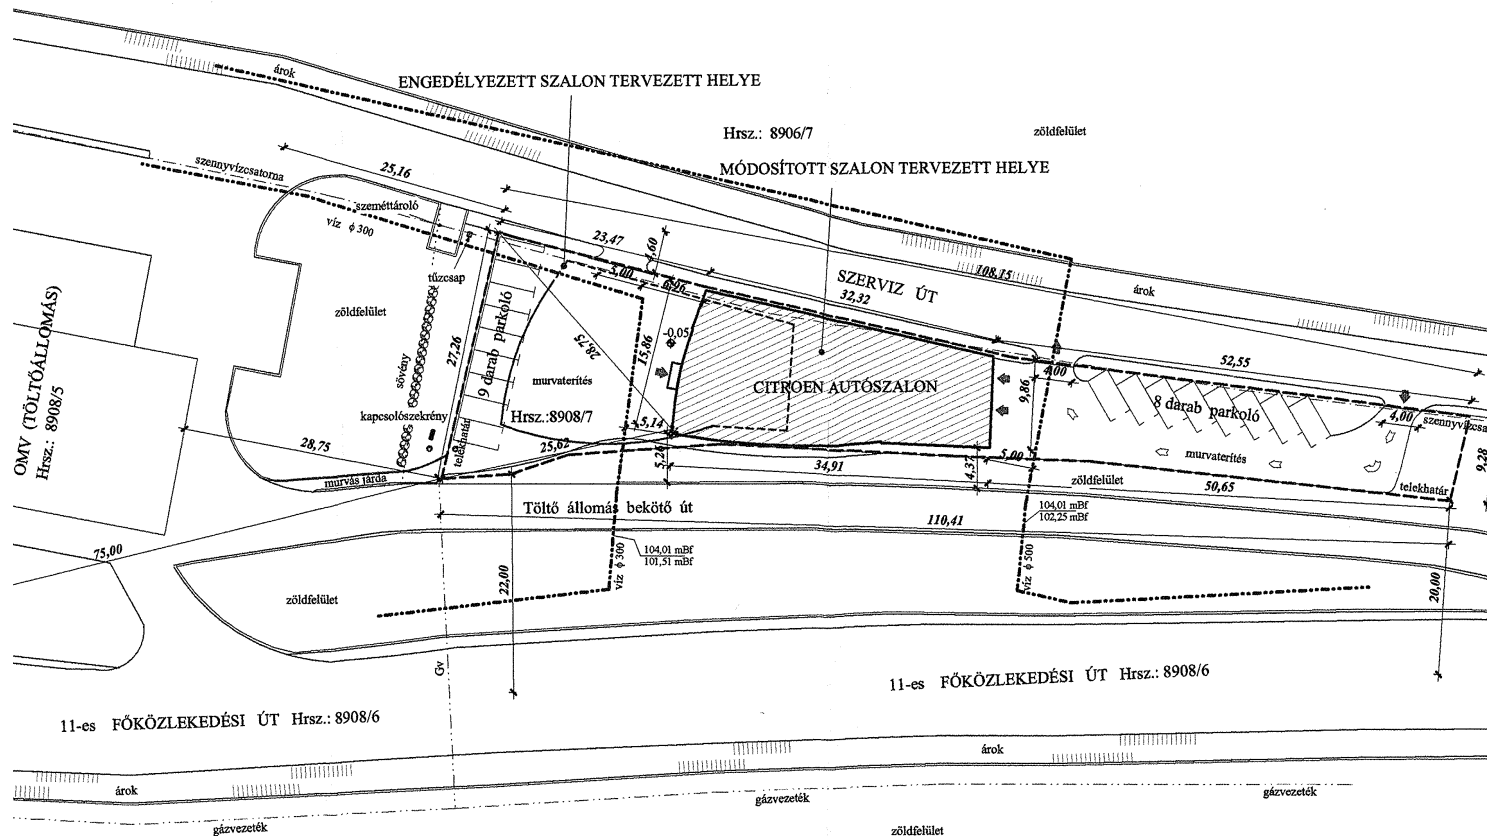

Kiadó autószalon / műhely 11-es főúton

Car Showroom and Service Station to Let on Road No. 11

Szentendre, Dózsa Gy. út – Dobogókői út és Galamb József u. között

HELYSZÍNRAJZ M 1:500