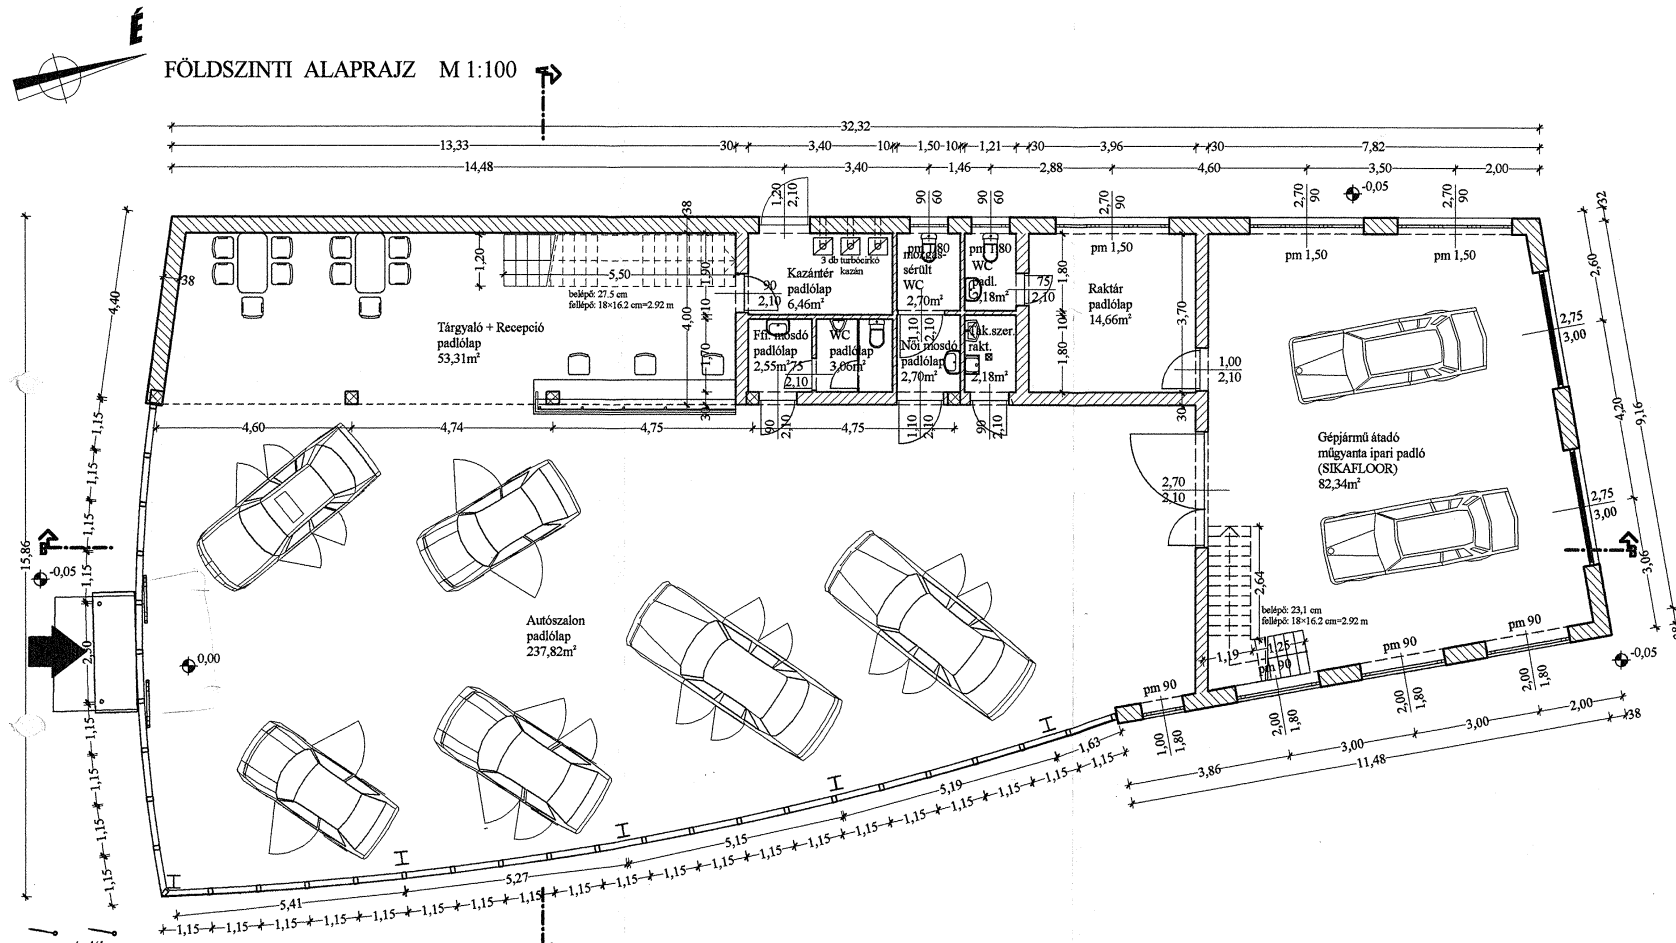

Kiadó autószalon / műhely 11-es főúton

Car Showroom and Service Station to Let on Road No. 11

Szentendre, Dózsa Gy. út – Dobogókői út és Galamb József u. között

Földszint (autószalon, műhely) / Ground floor (Car showroom, service station)